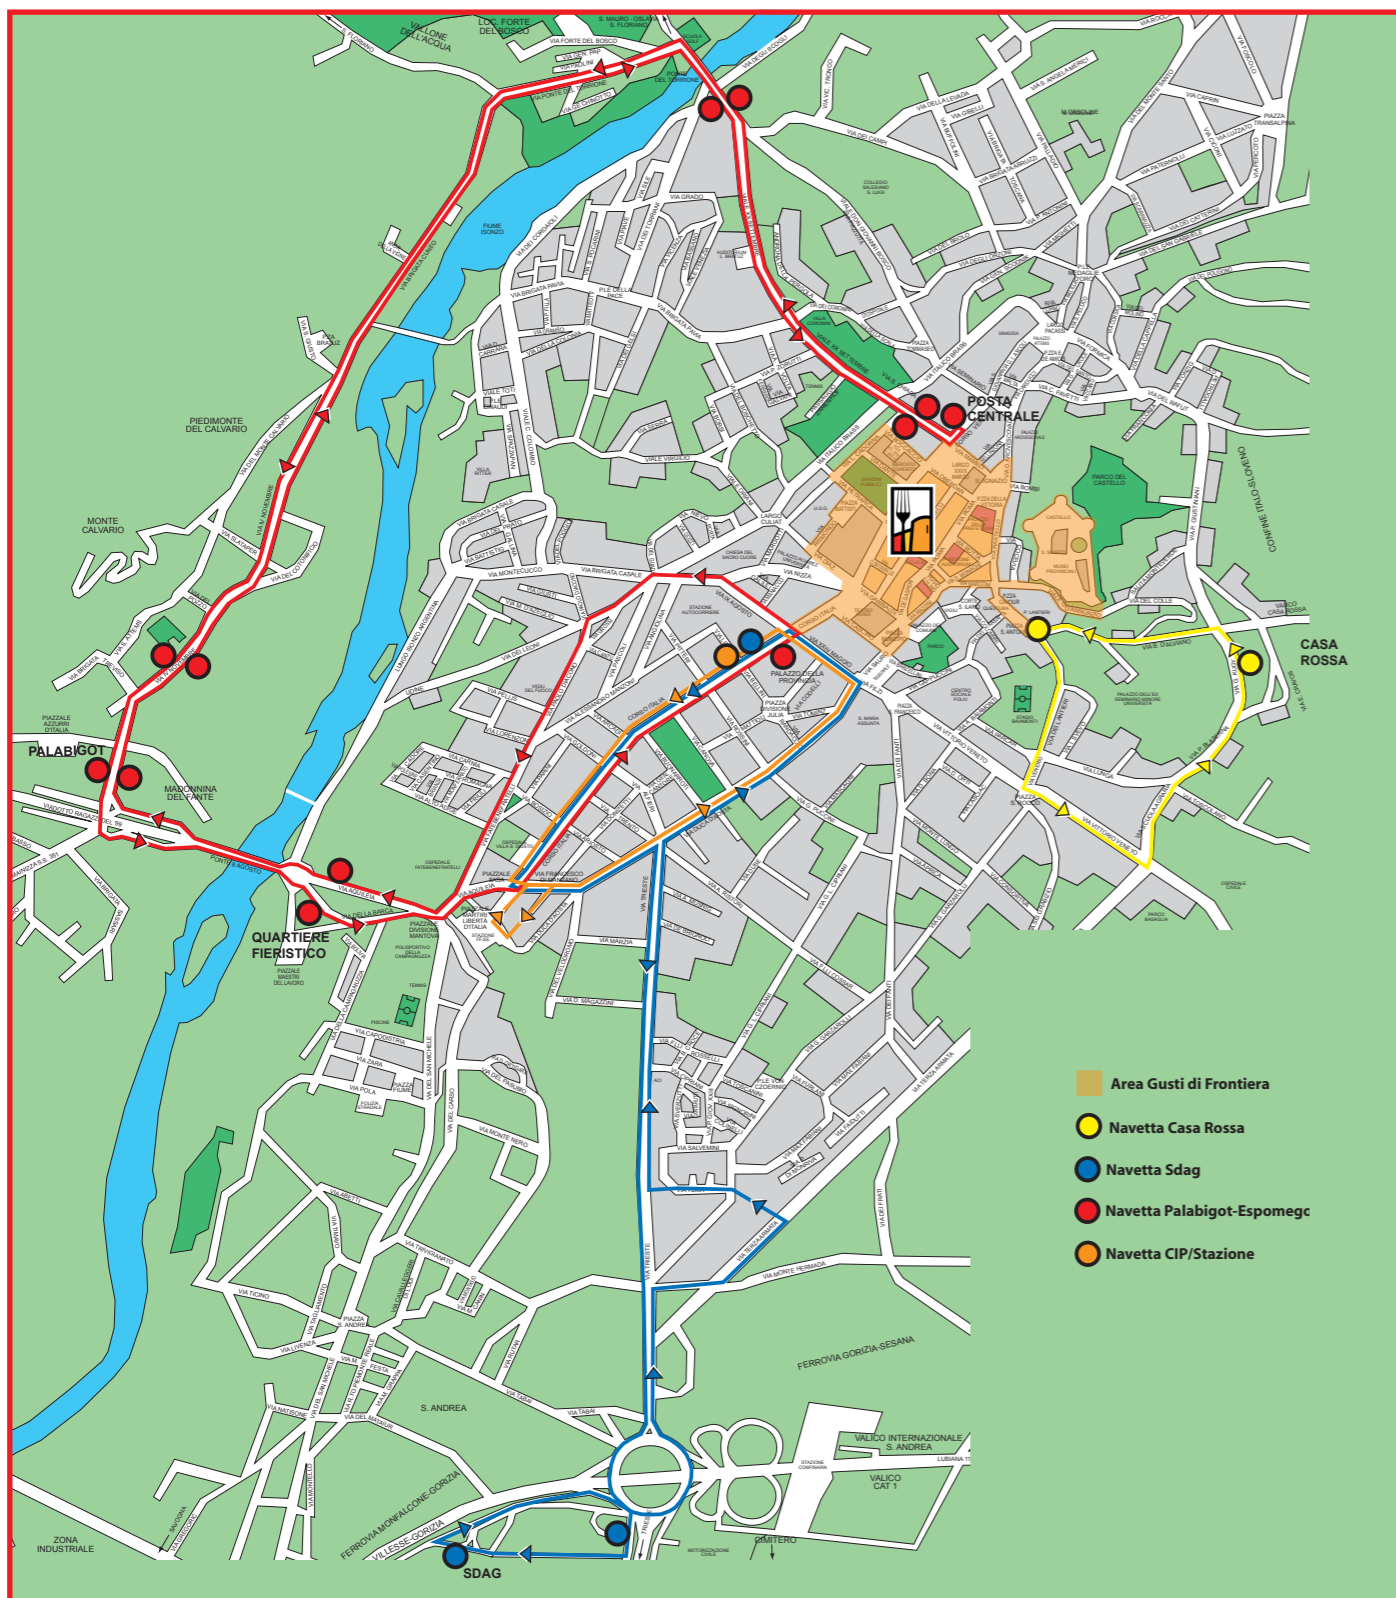

## servizio **BUS NAVETTA**

**servizio TRENINO**

### BUS NAVETTA da/per PALABIGOT - QUARTIERE FIERISTICO

Corso Verdi (Posta Centrale)	<b>23 SETTEMBRE 2016</b> frequenza corse ogni 10 minuti circa dalle ore 16.00 ultima partenza da C. Verdi (Posta C.): ore 2.00
Via Santa Chiara, 10	
Via Don Bosco, df 157	
Via IV novembre	
Via Madonnina del Fante (Palasport)	
Via Bolivia (Quartiere Fieristico) <b>no venerdì</b>	<b>NON SI EFFETTUANO LE FERMATE:</b> <i>Via Bolivia, Via Aquileia, Corso Italia</i>
Corso Italia (Provincia) <b>no venerdì</b>	<b>24 SETTEMBRE 2016</b> frequenza corse ogni 15 minuti circa dalle ore 16.00 ultima partenza da C. Verdi (Posta C.): ore 3.00 ultima partenza da C. Italia (Provincia): ore 3.00
Via Aquileia (Quartiere Fieristico) <b>no venerdì</b>	
Via Madonnina del Fante (df Palasport)	
Via IV novembre	
Via Don Bosco, df 116 (Ponte Piuma)	
Via Santa Chiara, 15	
Corso Verdi (Posta Centrale)	<b>25 SETTEMBRE 2016</b> frequenza corse ogni 15 minuti circa dalle ore 11.00 ultima partenza da C. Verdi (Posta C.): ore 00.00 ultima partenza da C. Italia (Provincia): ore 00.00

### BUS NAVETTA da/per CASA ROSSA

Via Kugy	<b>23 SETTEMBRE 2016</b> frequenza corse ogni 15 minuti circa - dalle ore 16.00 ultima partenza da Piazza Sant'Antonio: ore 2.00
Piazza Sant'Antonio	<b>24 SETTEMBRE 2016</b> frequenza corse ogni 7/8 minuti - dalle ore 16.00 ultima partenza da Piazza Sant'Antonio: ore 3.00
Via Kugy	<b>25 SETTEMBRE 2016</b> frequenza corse ogni 7/8 minuti - dalle ore 11.00 ultima partenza da Piazza Sant'Antonio: ore 00.00

### TRENINO da/per NOVA GORICA - GORIZIA

NOVA GORICA Erjavčeva Ulica GORIZIA via del Seminario	venerdì 23 settembre 2016	18.00 - 24.00
NOVA GORICA Erjavčeva Ulica frequenza corse : ogni 30 minuti	sabato 24 settembre 2016	11.00 - 24.00
	domenica 25 settembre 2016	11.00 - 22.00